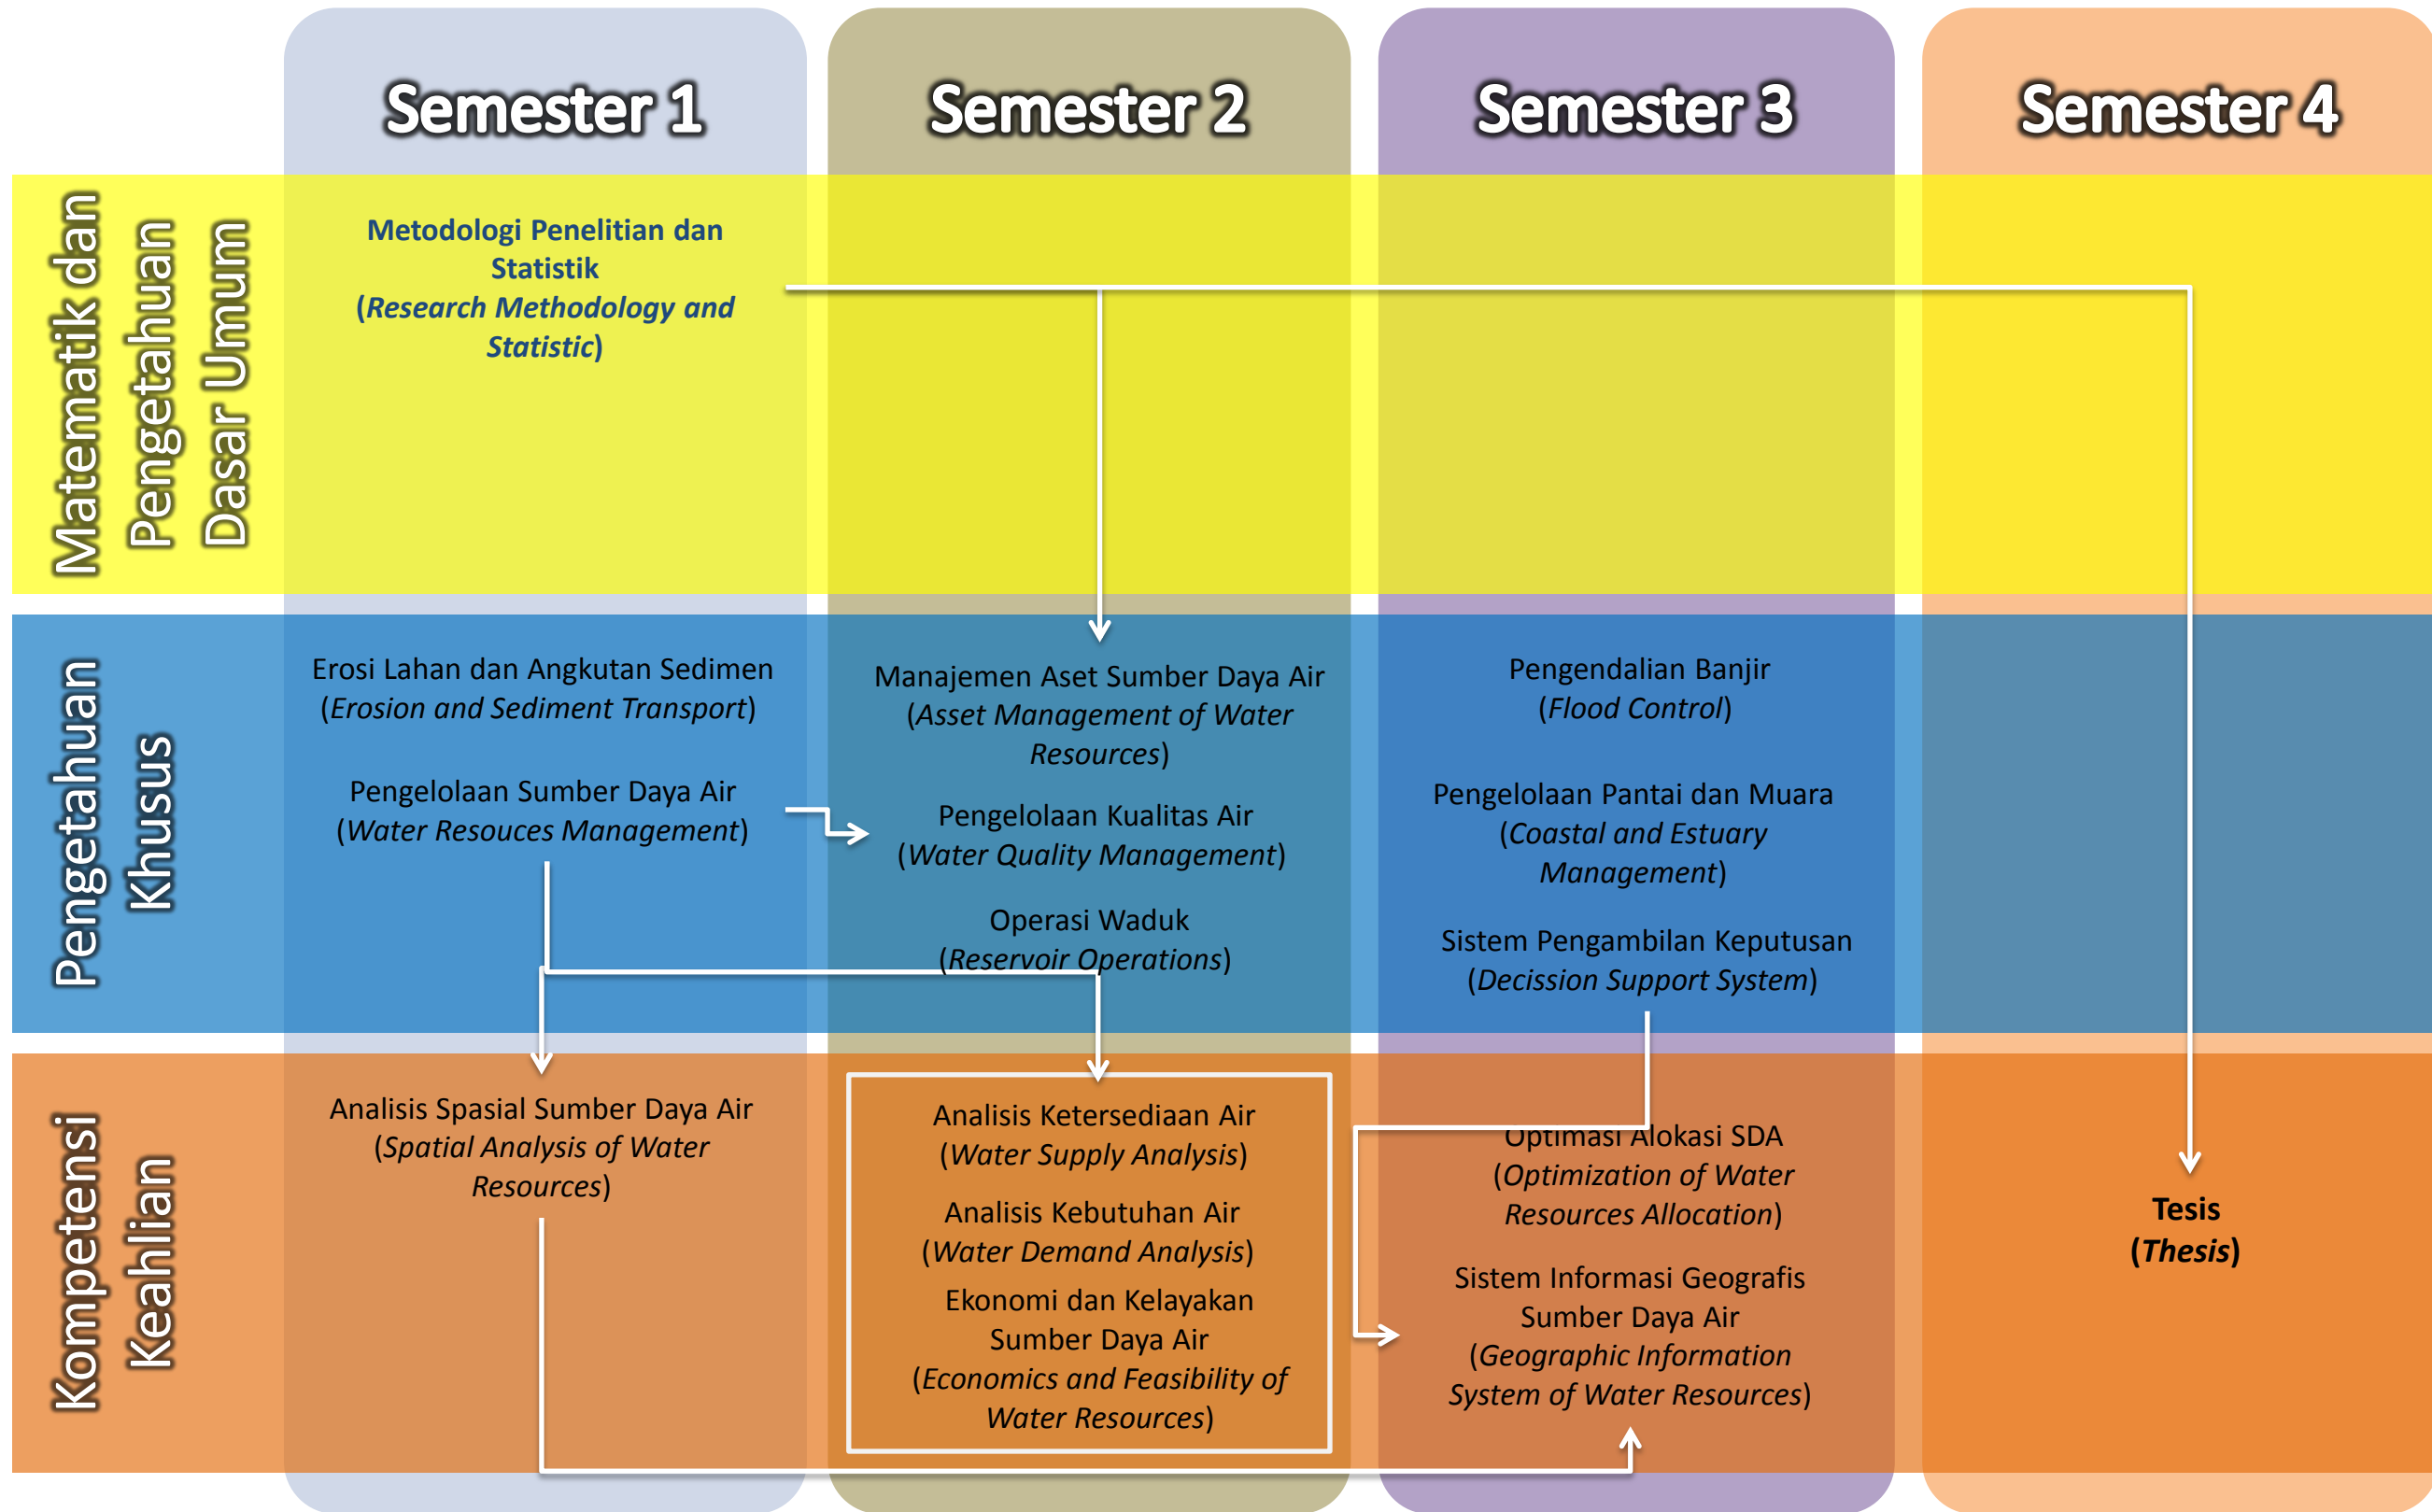

PETA KURIKULUM

PROGRAM MAGISTER TEKNIK SIPIL
FAKULTAS TEKNIK UNIVERITAS
JANABADRA

Peta Kurikulum Bidang Struktur

Peta Kurikulum Bidang PSDA

Peta Kurikulum Bidang MANKON

Peta Kurikulum Bidang Transportasi