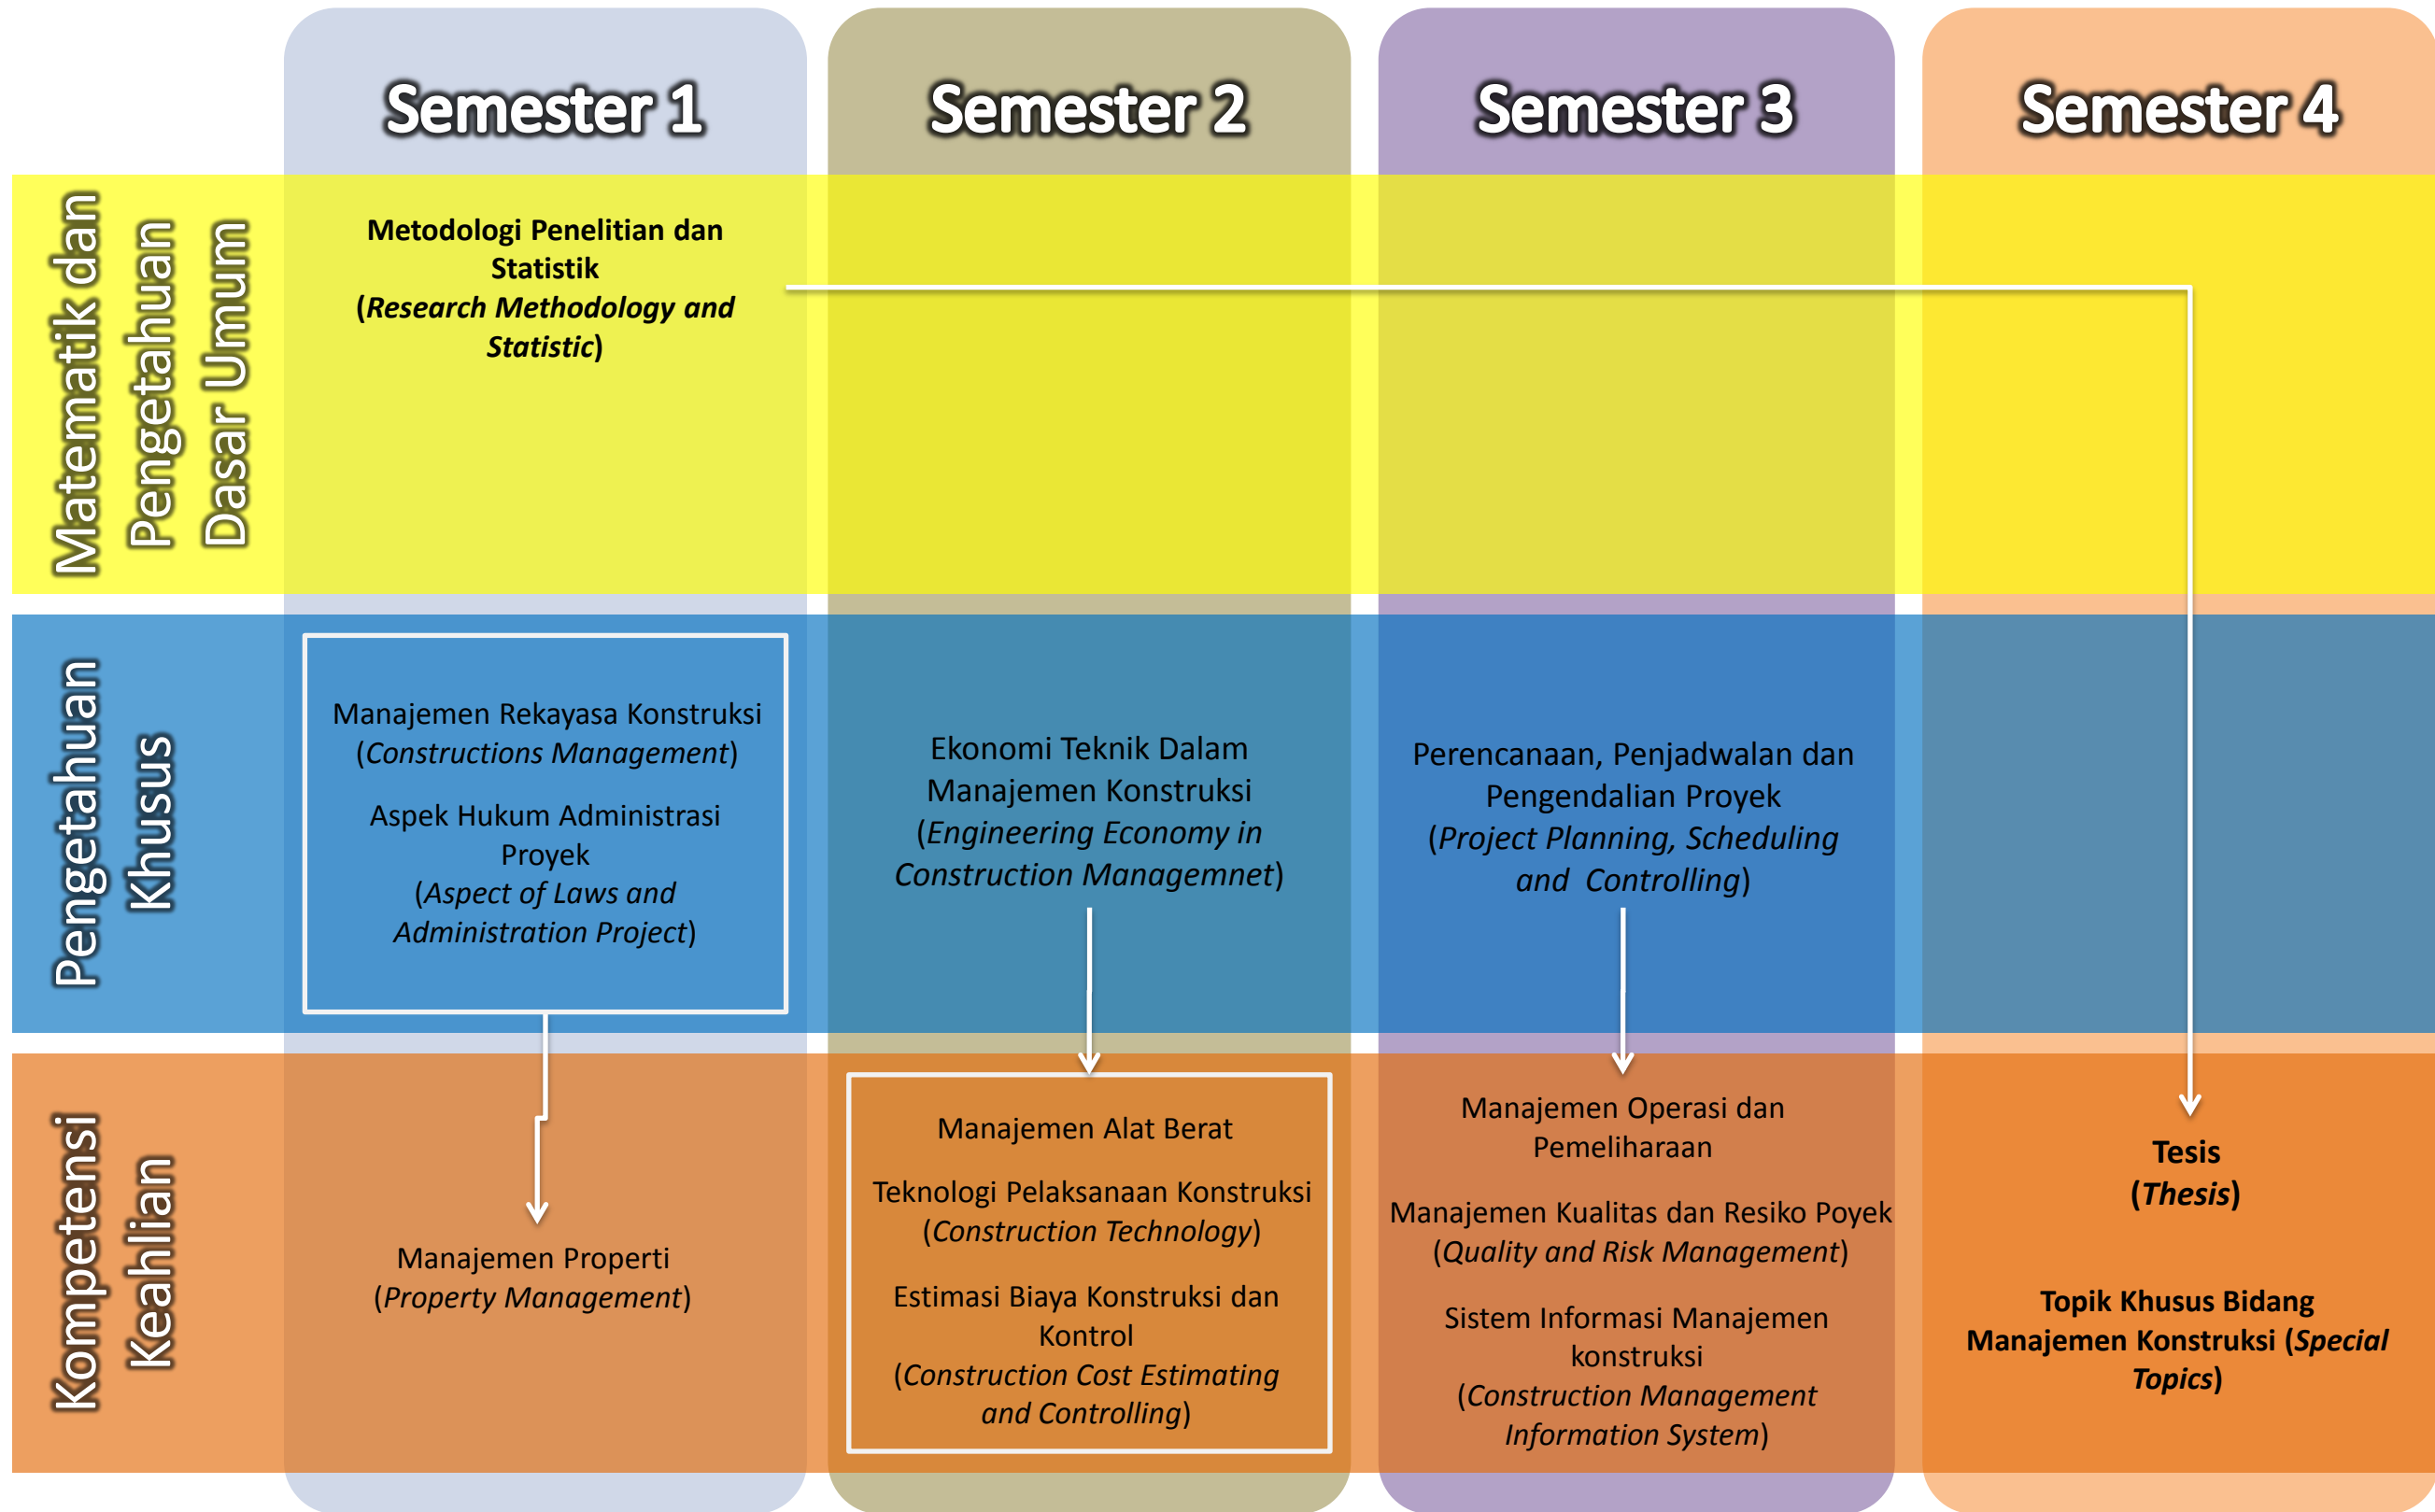

PETA KURIKULUM

PROGRAM MAGISTER TEKNIK SIPIL
FAKULTAS TEKNIK UNIVERITAS
JANABADRA

Peta Kurikulum Bidang Struktur

Peta Kurikulum Bidang PSDA

Peta Kurikulum Bidang MANKON

Peta Kurikulum Bidang Transportasi