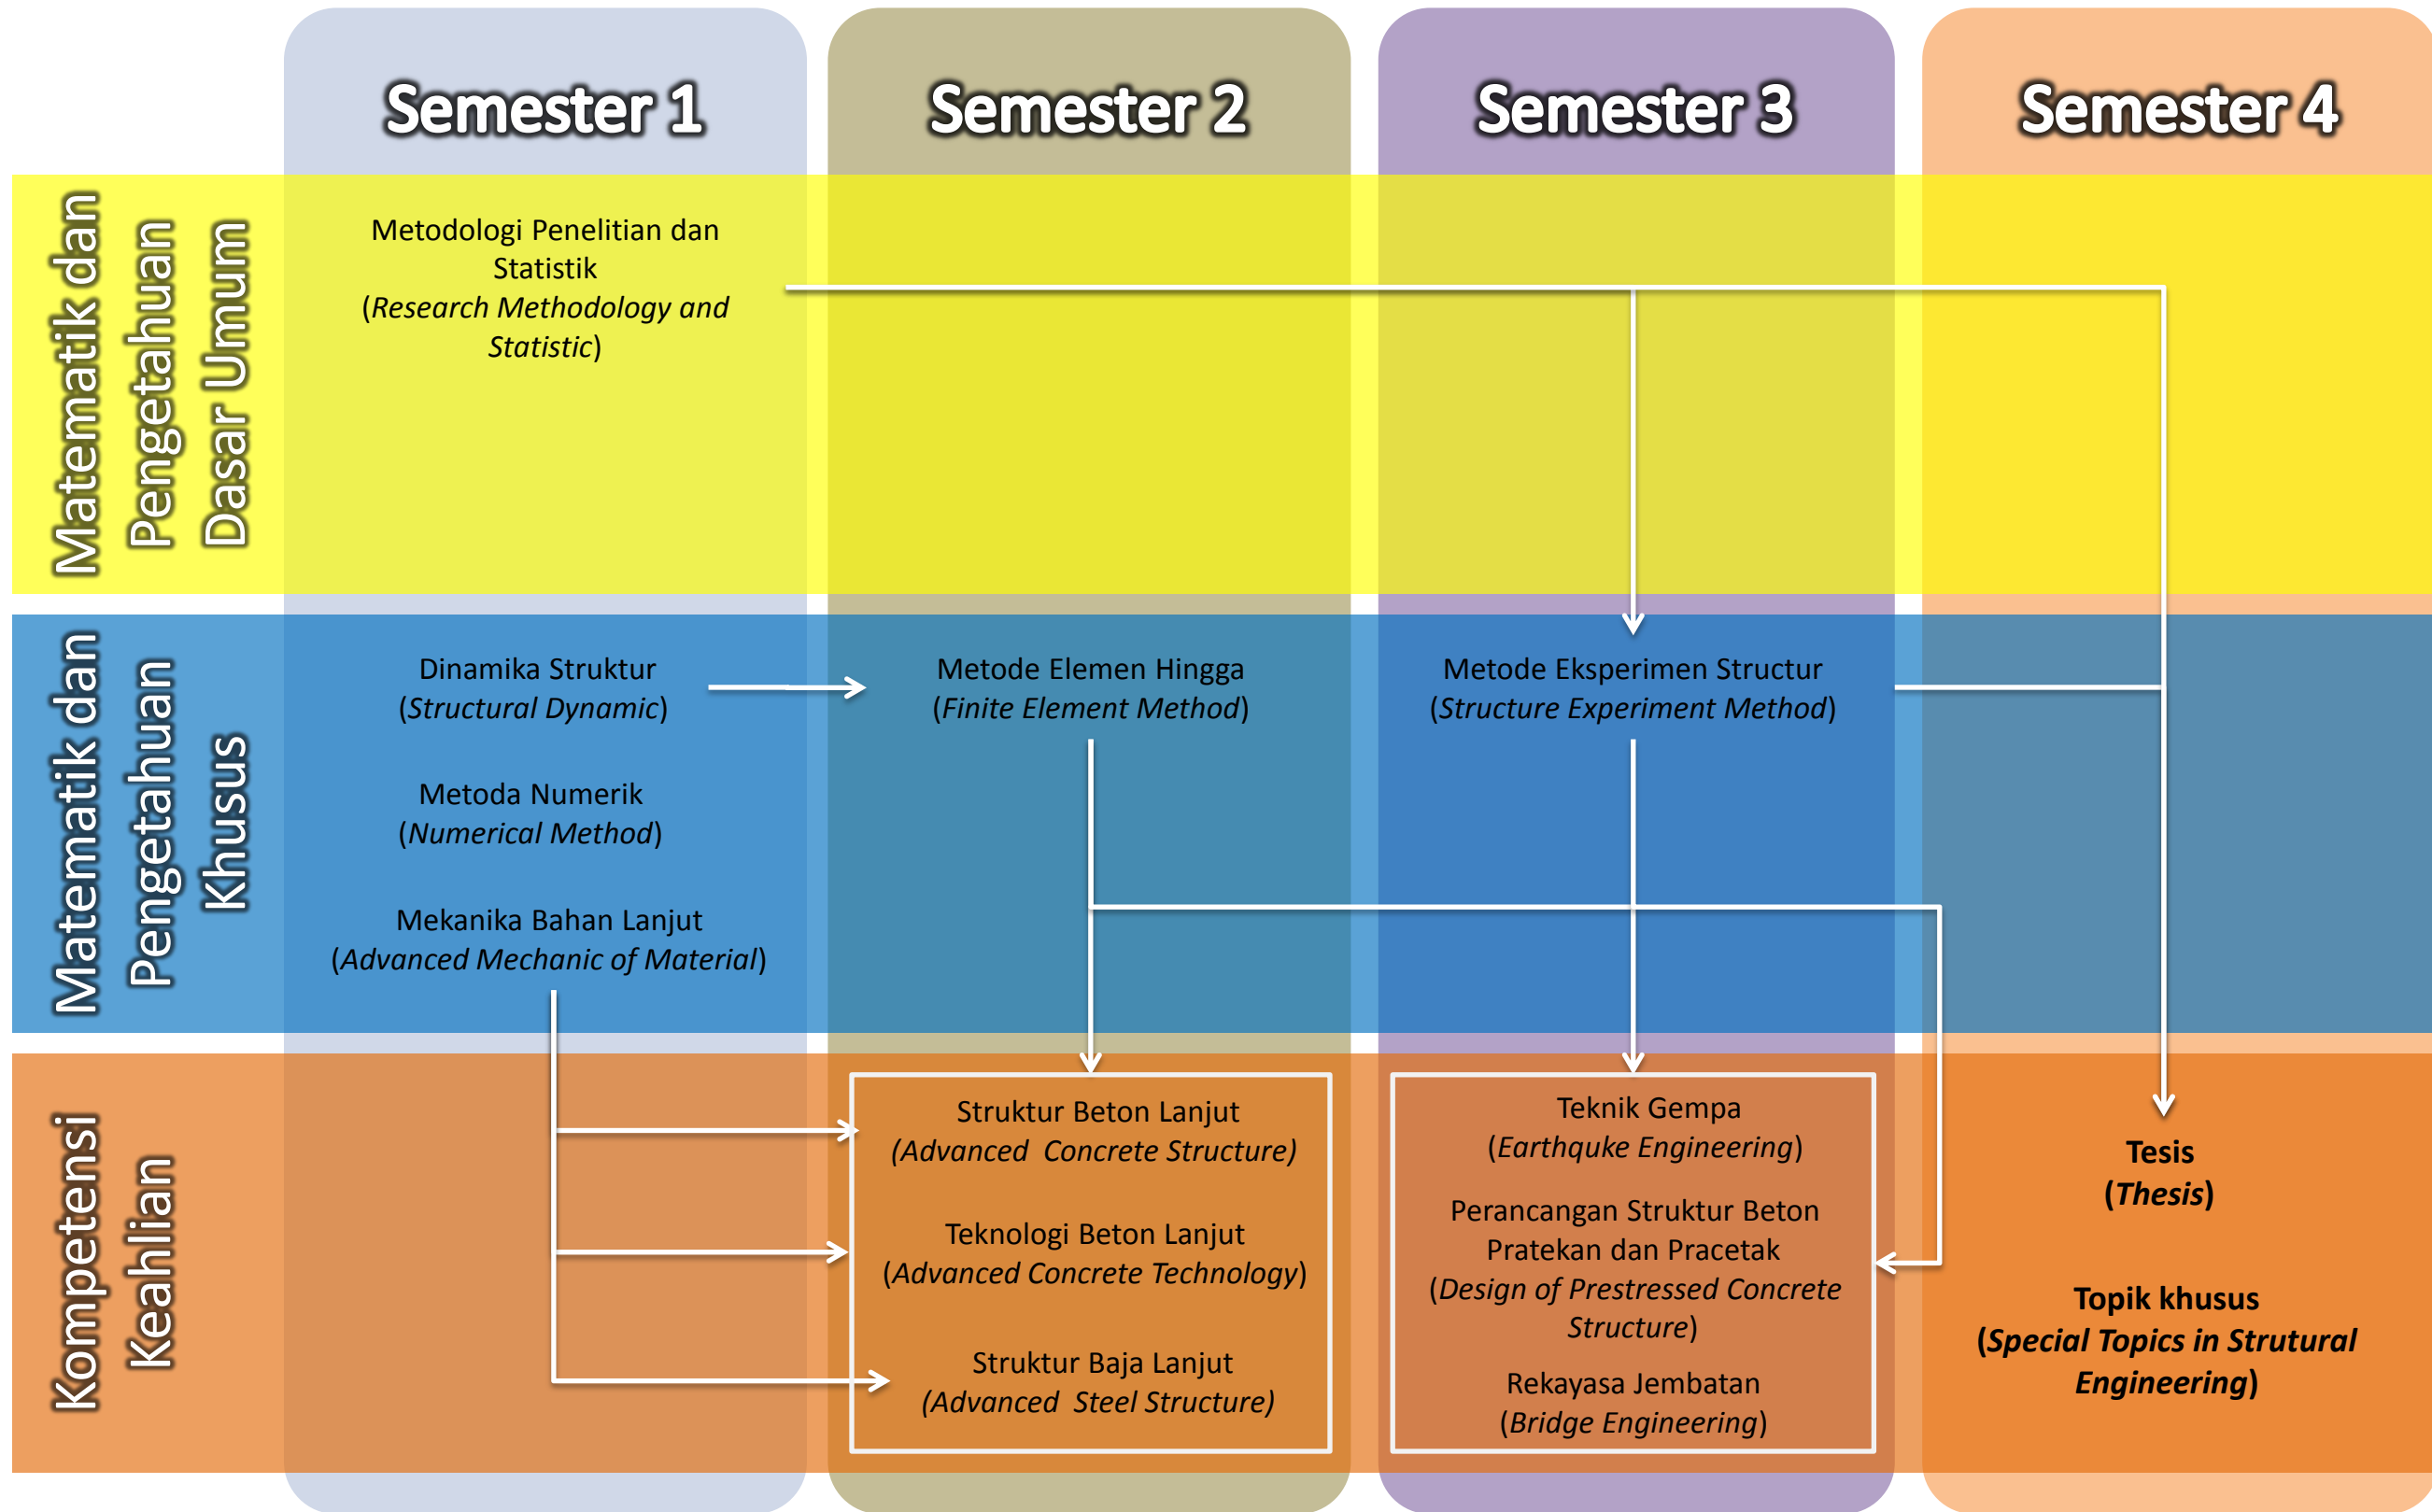

PETA KURIKULUM

PROGRAM MAGISTER TEKNIK SIPIL
FAKULTAS TEKNIK UNIVERITAS
JANABADRA

Peta Kurikulum Bidang Struktur

Peta Kurikulum Bidang PSDA

Peta Kurikulum Bidang MANKON

Peta Kurikulum Bidang Transportasi