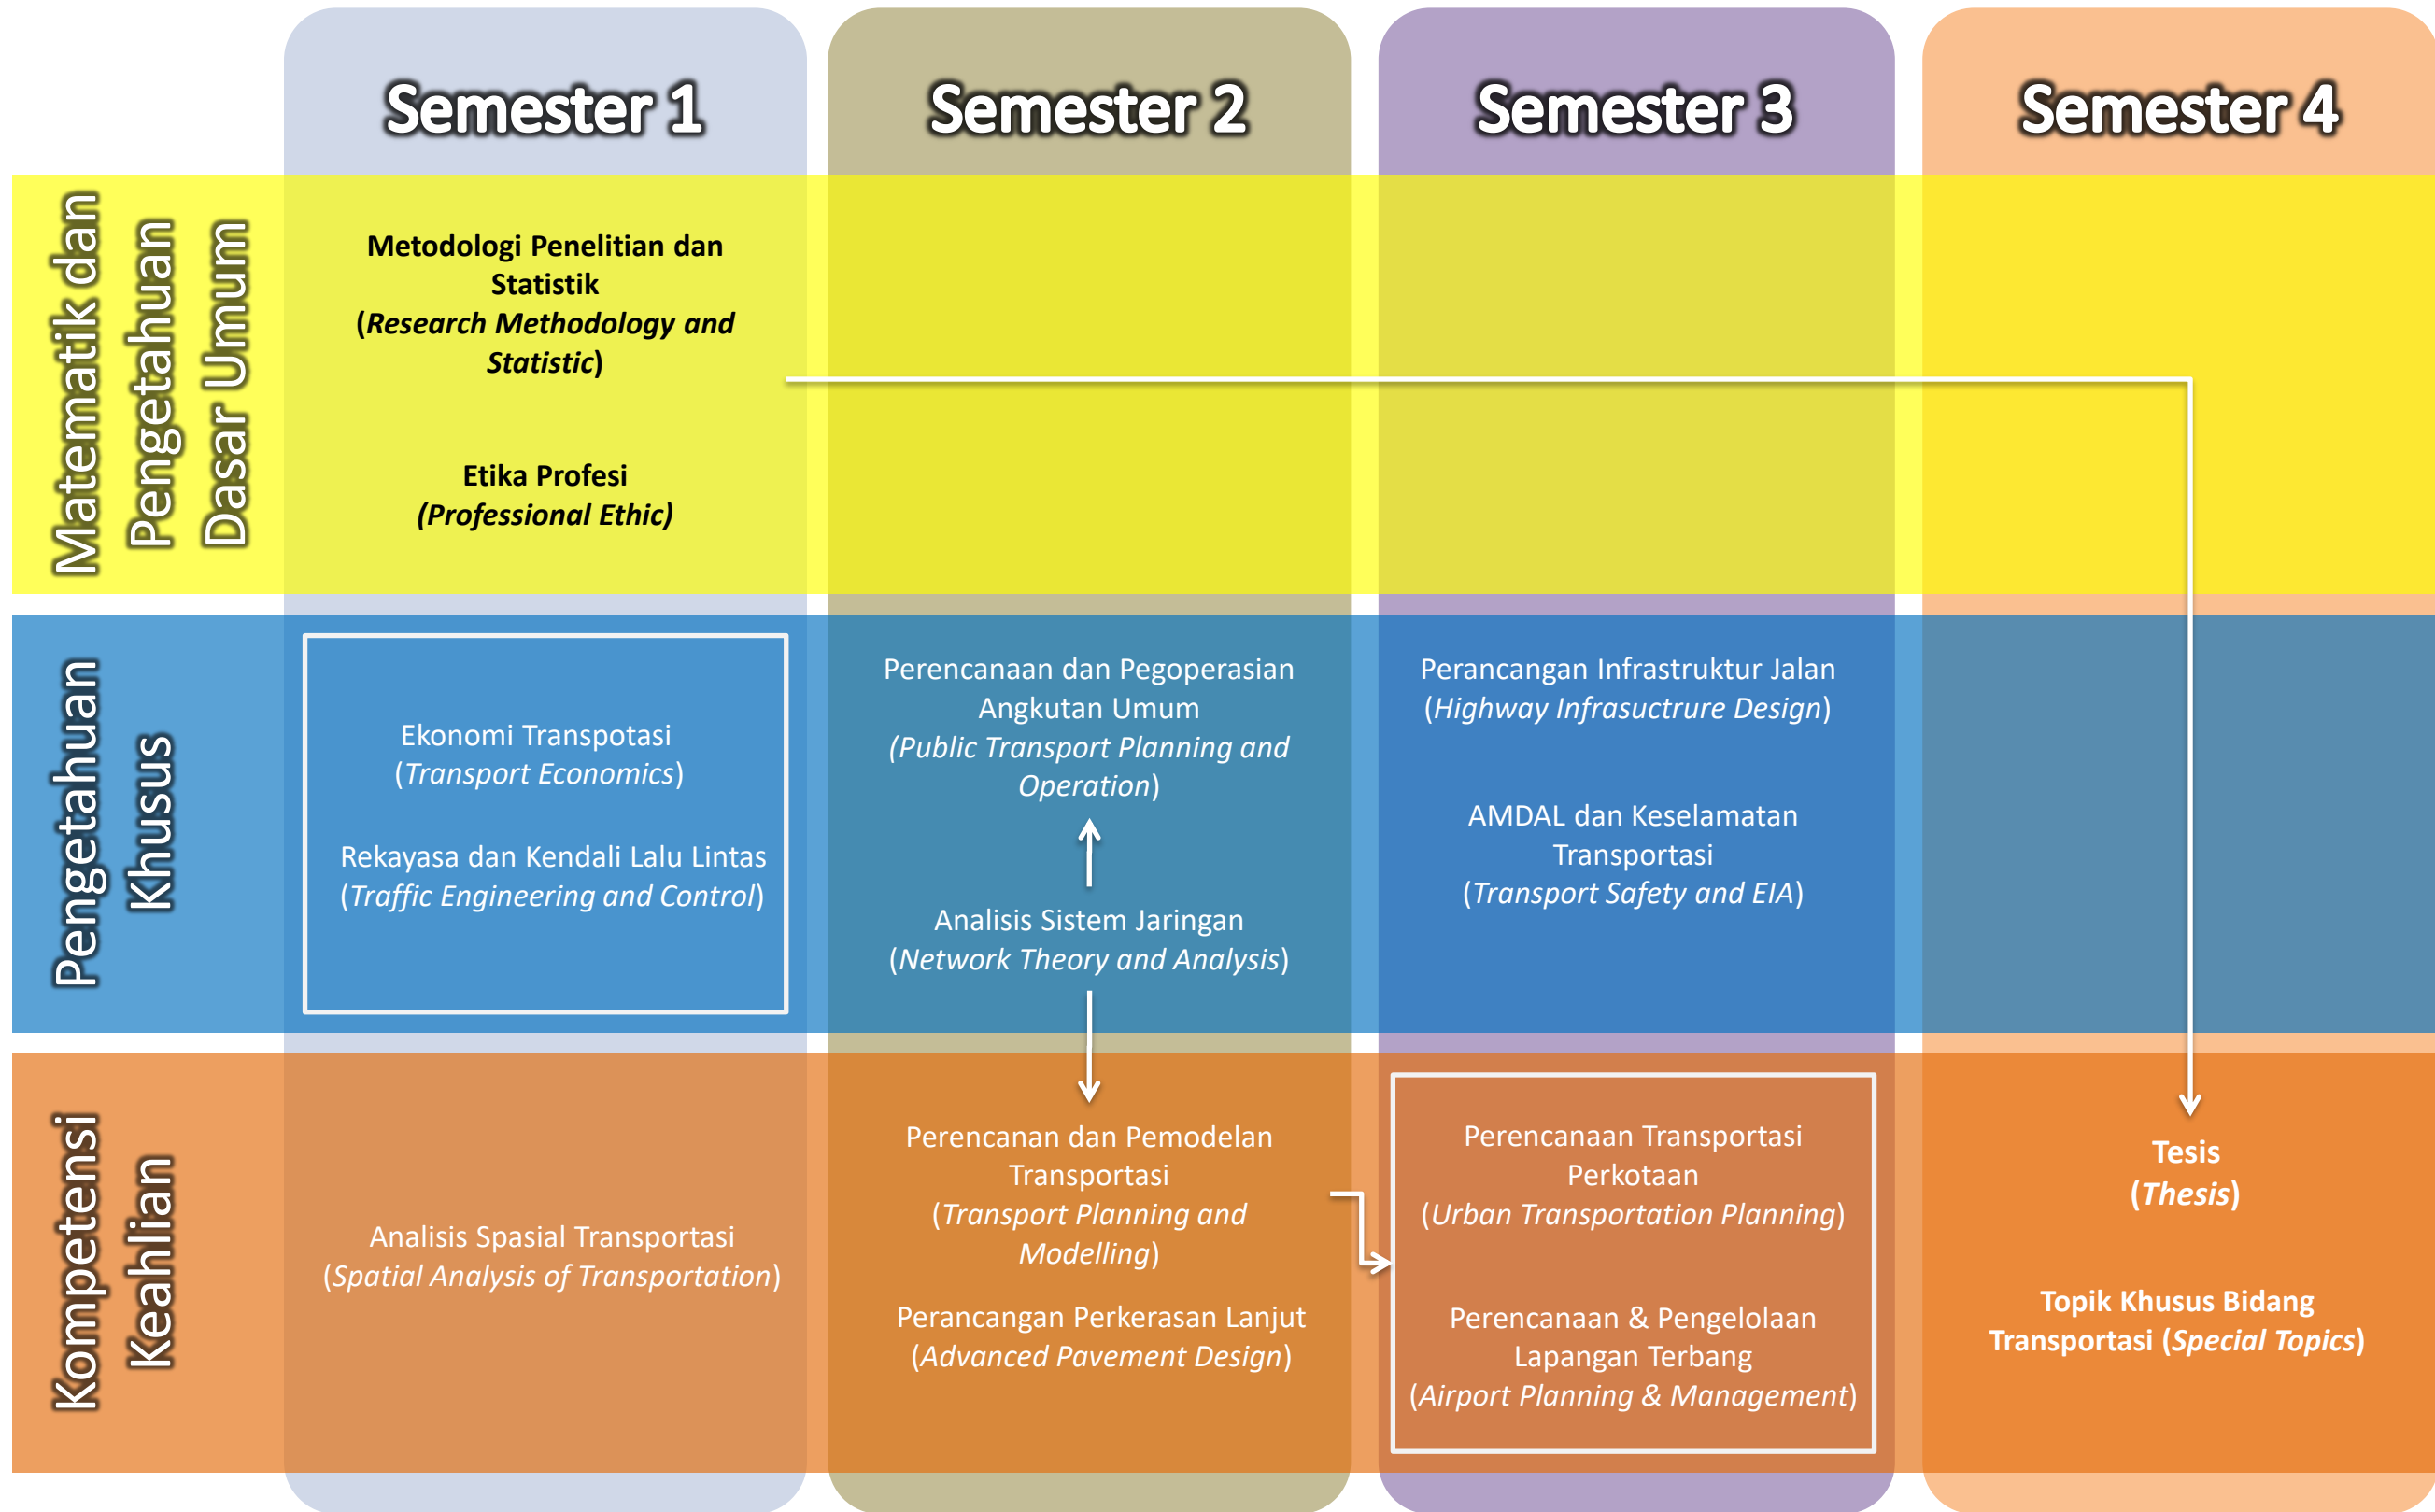

PETA KURIKULUM

PROGRAM MAGISTER TEKNIK SIPIL
FAKULTAS TEKNIK UNIVERITAS
JANABADRA

Peta Kurikulum Bidang MANKON

Peta Kurikulum Bidang PSDA

Peta Kurikulum Bidang Transportasi

Peta Kurikulum Bidang Struktur