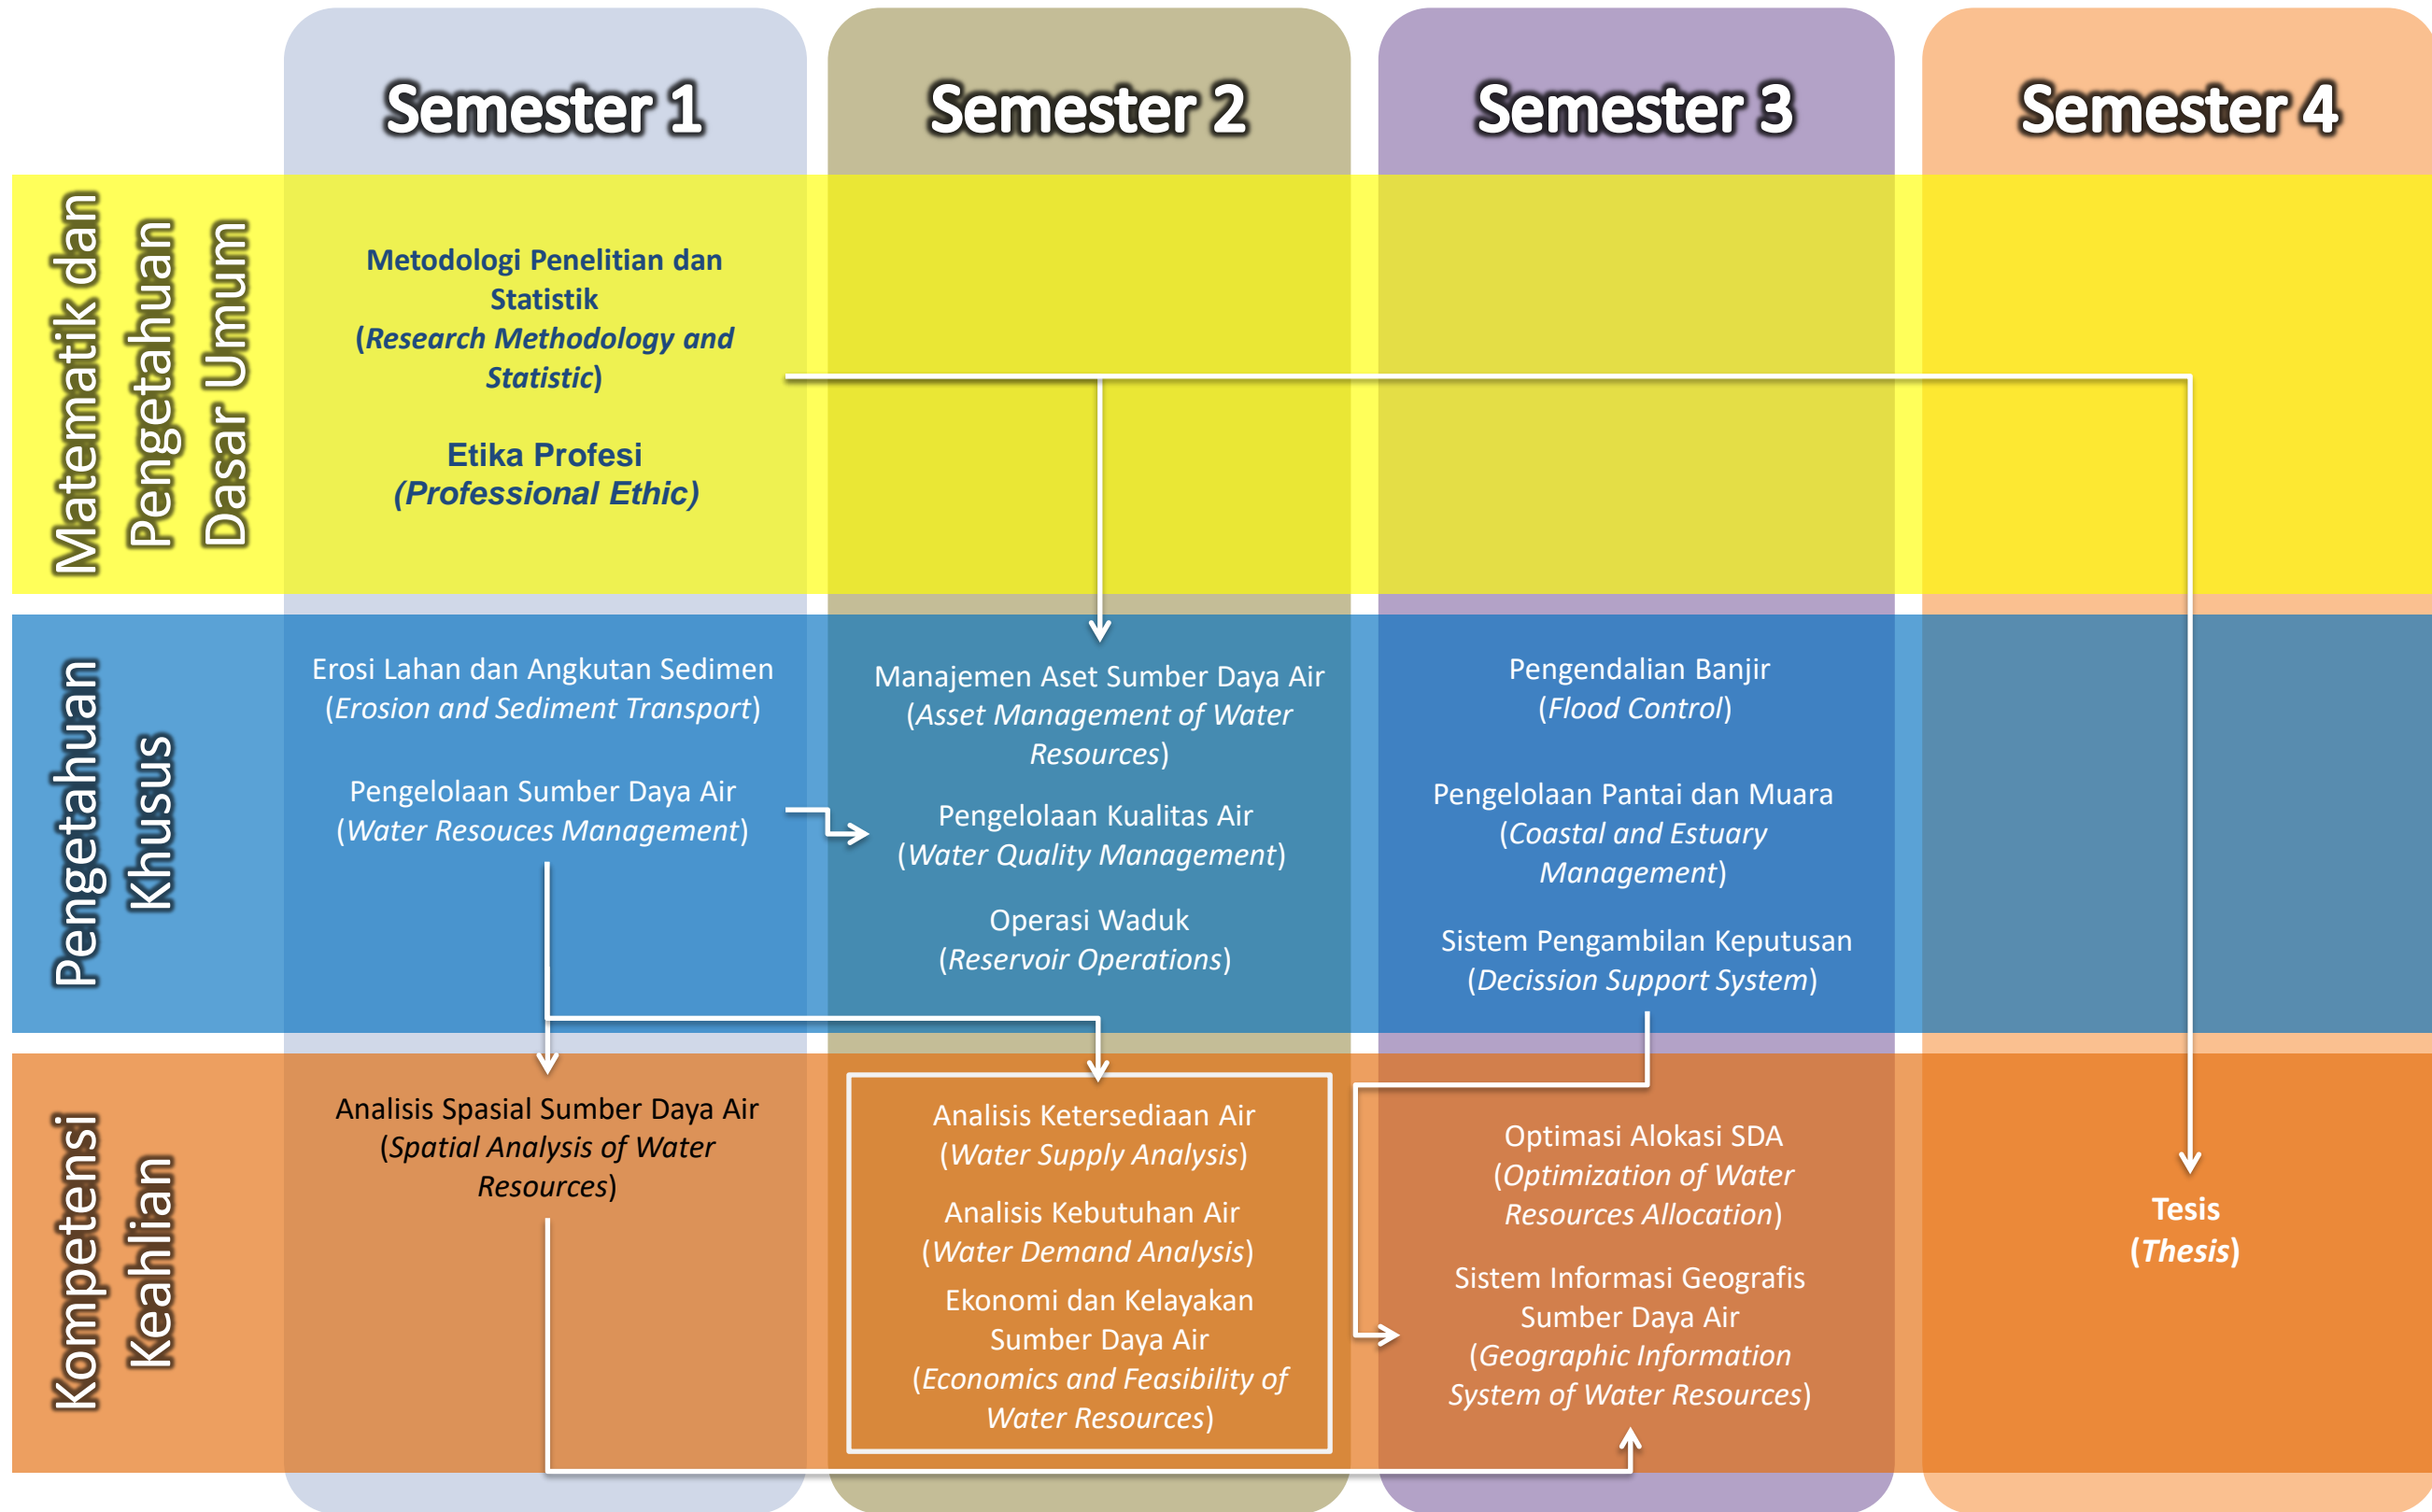

PETA KURIKULUM

PROGRAM MAGISTER TEKNIK SIPIL
FAKULTAS TEKNIK UNIVERITAS
JANABADRA

Peta Kurikulum Bidang MANKON

Peta Kurikulum Bidang PSDA

Peta Kurikulum Bidang Transportasi

Peta Kurikulum Bidang Struktur