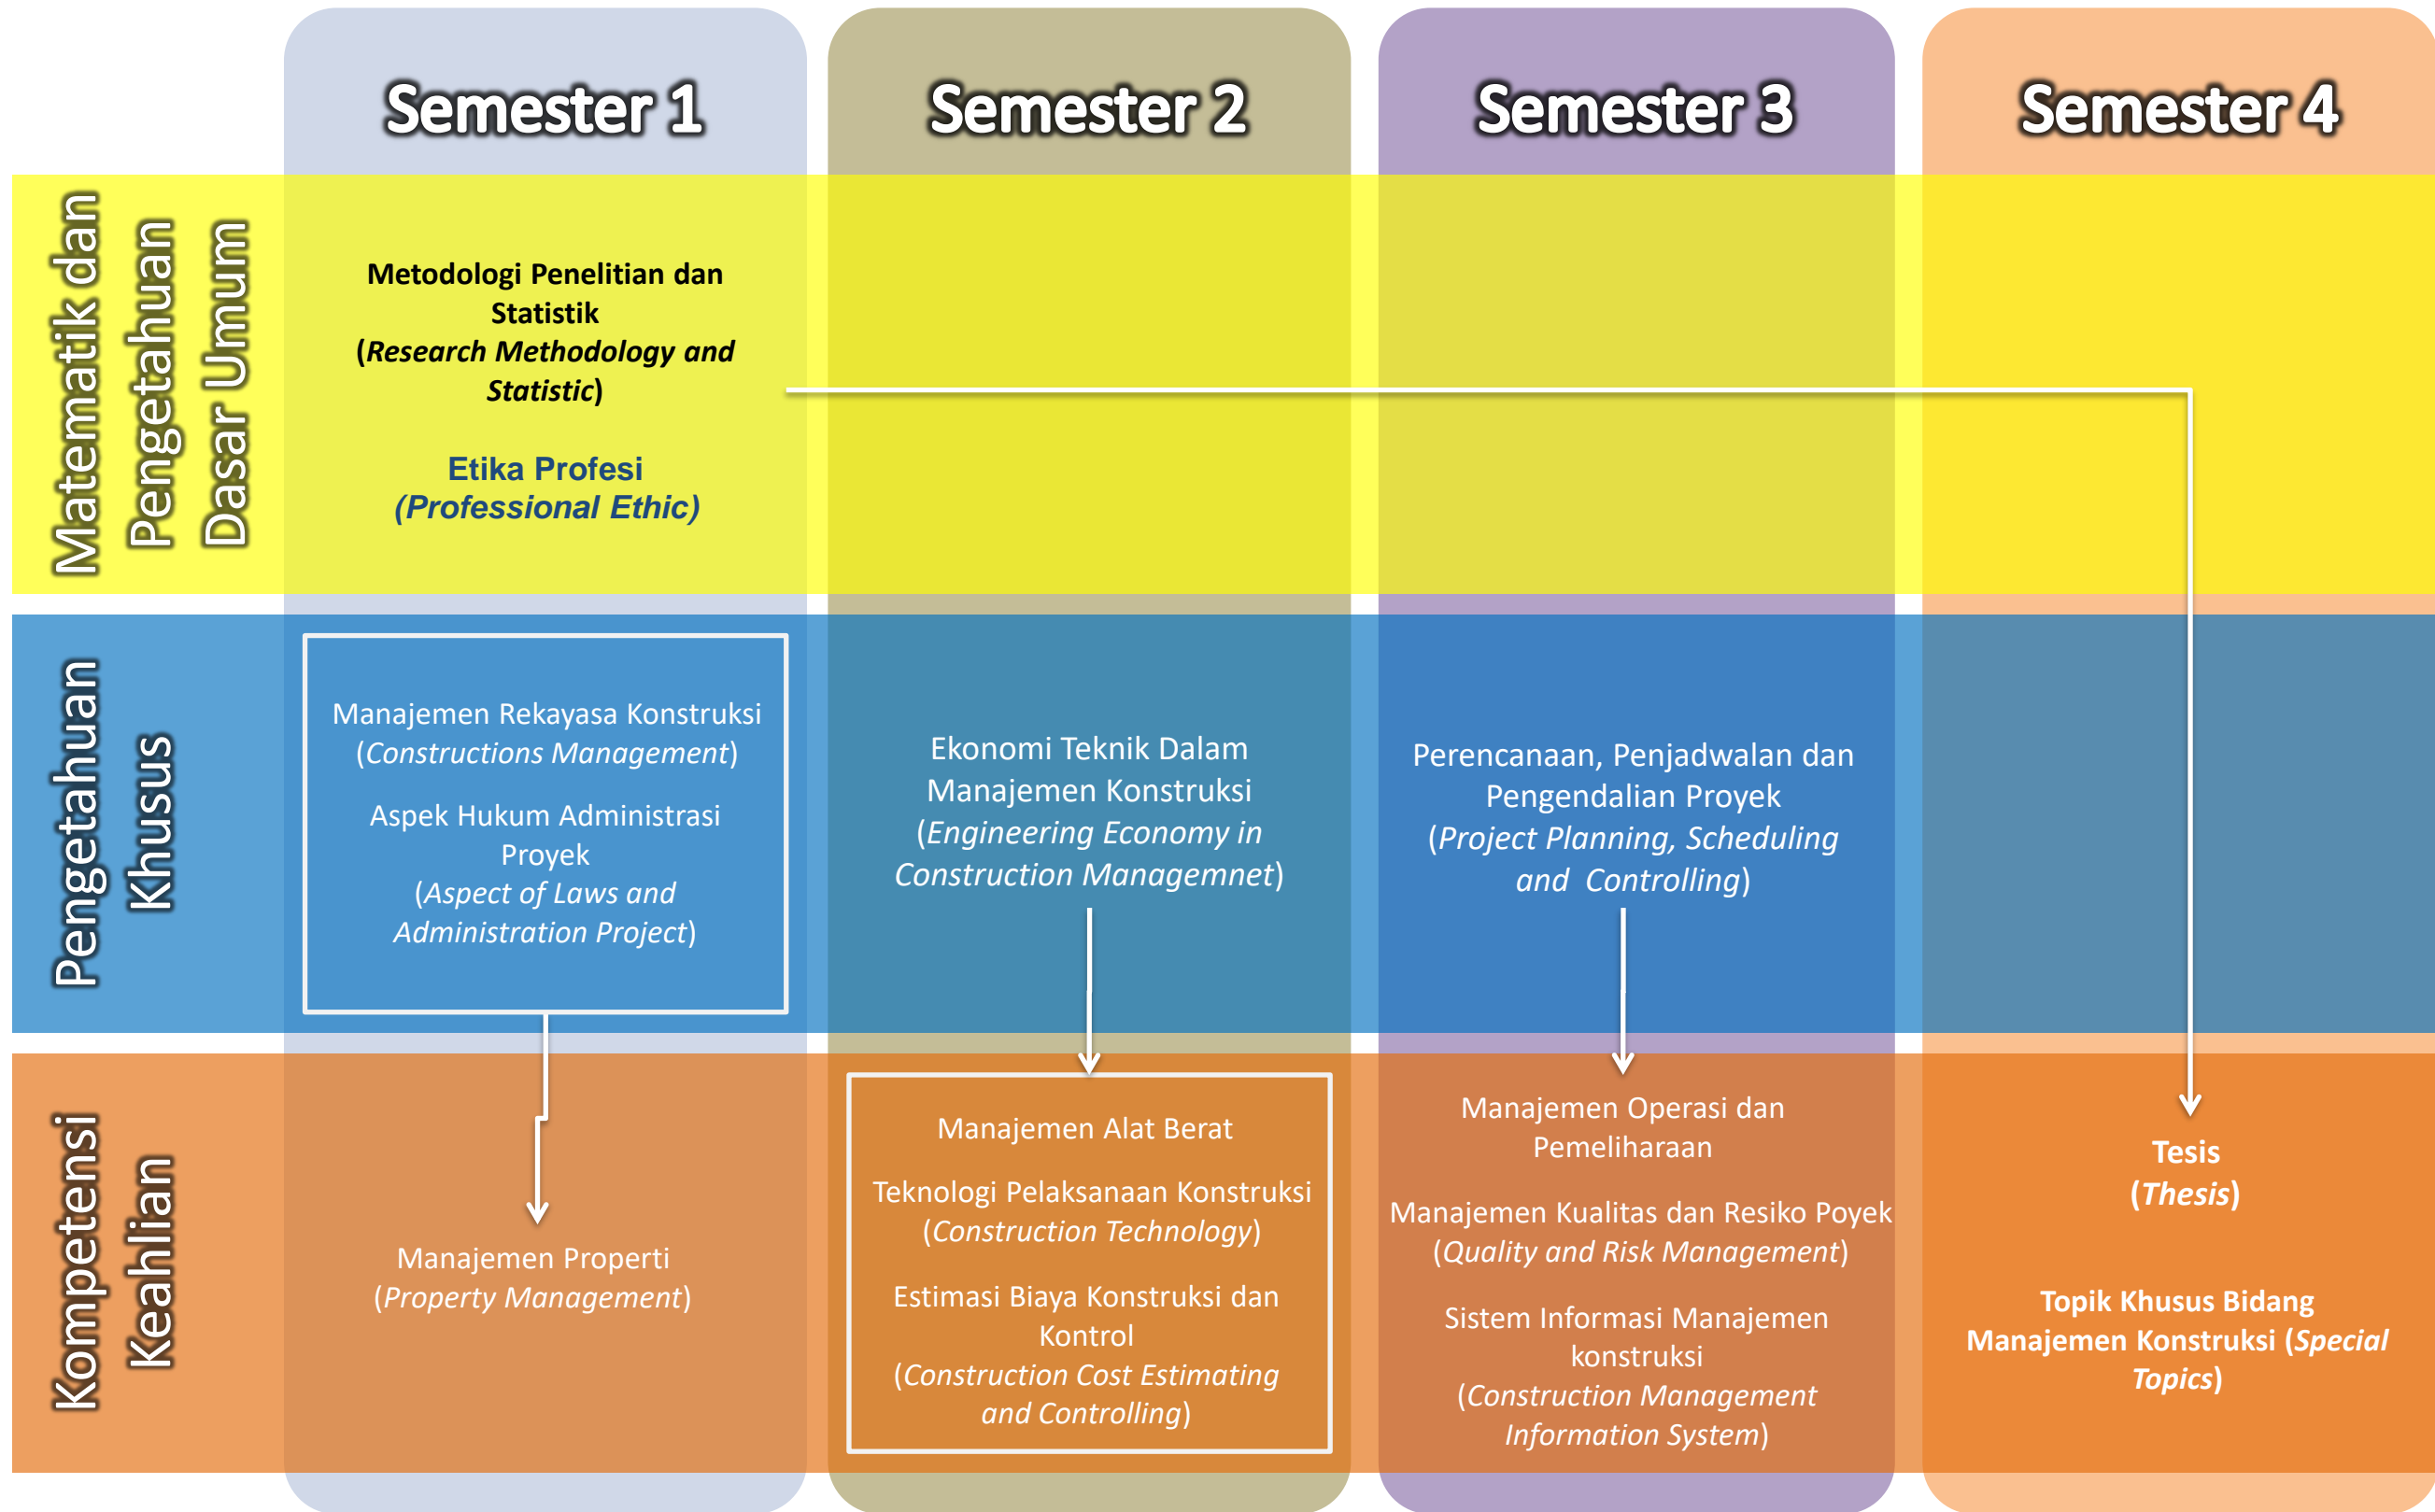

PETA KURIKULUM

PROGRAM MAGISTER TEKNIK SIPIL
FAKULTAS TEKNIK UNIVERITAS
JANABADRA

Peta Kurikulum Bidang MANKON

Peta Kurikulum Bidang PSDA

Peta Kurikulum Bidang Transportasi

Peta Kurikulum Bidang Struktur